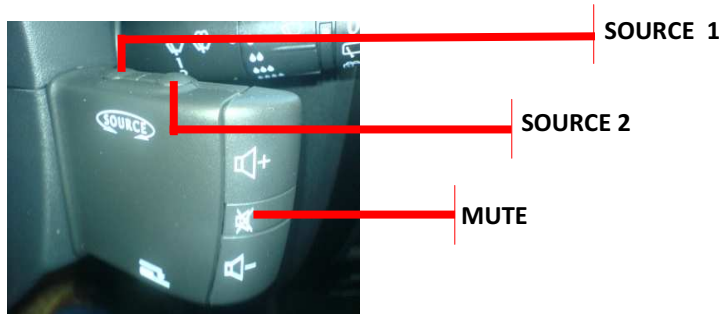

RENAULT

Rispondere:	Premere	
Riagganciare/Rifiutare una chiamata:	Premere 2 secondi	
Chiamata vocale:	Premere 2 secondi	SOURCE 2
Richiamo ultimo numero:	Premere 2 secondi	
Modalità discreta:	Premere	
Modalità vivavoce:	Premere 2 secondi	SOURCE 2
Alzare il volume:	Premere	VOLUME
Abbassare il volume:	Premere	VOLUME
Entrare nel menù:	Premere	SOURCE 2
	Seguito da	SOURCE 1
		2 volte
Muoversi nel menu:	Premere	Avanti VOLUME
		Indietro VOLUME
Confermare le funzioni del menù:	Premere	
Annullare le funzioni del menù:	Premere 2 secondi	
Entrare in modalità MUSICA:	Premere 2 secondi	SOURCE 1
Muoversi fra le tracce:	Premere	SOURCE 2
		SOURCE 1
Uscire dal modalità MUSICA:	Premere 2 secondi	SOURCE 1
Reset del vivavoce: <small>Solo per MKi9000</small>	Premere	VOLUME seguito da
		VOLUME 5 volte

CLIO 2006>
 MODUS 2006>
 ESPACE 2005>
 LAGUNA 2006>
 SAFRANE 2006>
 SCENIC 2006>
 TWINGO 2009>
 MEGANE III 2009>
 LAGUNA III 2009>

I comandi la volante in alcuni modelli possono essere differenti nella forma, ma la funzione e sempre la stessa In particolare nella figura 3 il MUTE si ottiene facendo pressione su entrambi i tasti del VOLUME

Figura 3