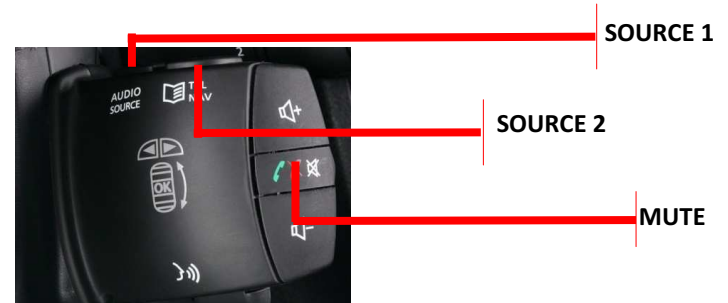

RENAULT

Rispondere:	Premere	
Riagganciare/Rifiutare una chiamata:	Premere 2 secondi	
Chiamata vocale:	Premere 2 secondi	SOURCE 2
Richiamo ultimo numero:	Premere 2 secondi	
Modalità discreta:	Premere	
Modalità vivavoce:	Premere 2 secondi	SOURCE 2
Alzare il volume:	Premere	VOLUME
Abbassare il volume:	Premere	VOLUME
Entrare nel menù:	Premere	SOURCE 2
	Seguito da	SOURCE 1
		2 volte
Muoversi nel menu:	Premere	Avanti VOLUME
		Indietro VOLUME
Confermare le funzioni del menù:	Premere	
Annullare le funzioni del menù:	Premere 2 secondi	
Entrare in modalità MUSICA:	Premere 2 secondi	SOURCE 1
Muoversi fra le tracce:	Premere	SOURCE 2
		SOURCE 1
Uscire dal modalità MUSICA:	Premere 2 secondi	SOURCE 1
Reset del vivavoce: <small>Solo per MKi9000</small>	Premere	VOLUME seguito da
		VOLUME 5 volte

CLIO 2006>
 MODUS 2006>
 ESPACE 2005>
 LAGUNA 2006>
 SAFRANE 2006>
 SCENIC 2006>
 TWINGO 2009>
 MEGANE III 2009>
 LAGUNA III 2009>

I comandi la volante in alcuni modelli possono essere differenti nella forma, ma la funzione e sempre la stessa In particolare nella figura 3 il MUTE si ottiene facendo pressione su entrambi i tasti del VOLUME