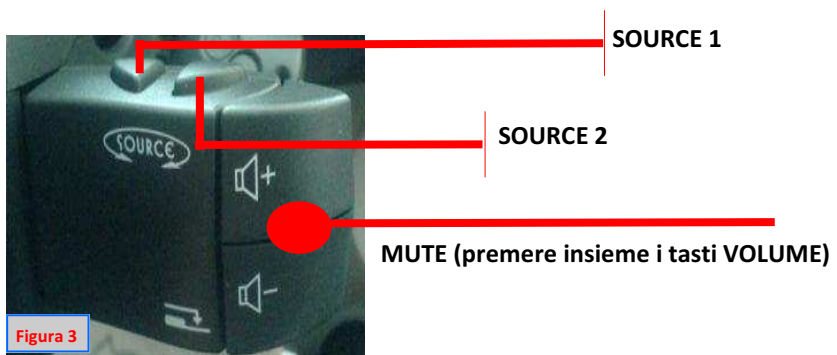

RENAULT

Rispondere:	Premere	
Riagganciare/Rifiutare una chiamata:	Premere 2 secondi	
Chiamata vocale:	Premere 2 secondi	SOURCE 2
Richiamo ultimo numero:	Premere 2 secondi	
Modalità discreta:	Premere	
Modalità vivavoce:	Premere 2 secondi	SOURCE 2
Alzare il volume:	Premere	VOLUME
Abbassare il volume:	Premere	VOLUME
Entrare nel menù:	Premere	SOURCE 2
	Seguito da	SOURCE 1
		2 volte
Muoversi nel menu:	Premere	Avanti VOLUME
		Indietro VOLUME
Confermare le funzioni del menù:	Premere	
Annullare le funzioni del menù:	Premere 2 secondi	
Entrare in modalità MUSICA:	Premere 2 secondi	SOURCE 1
Muoversi fra le tracce:	Premere	SOURCE 2
		SOURCE 1
Uscire dal modalità MUSICA:	Premere 2 secondi	SOURCE 1
Reset del vivavoce: <small>Solo per MKi9000</small>	Premere	VOLUME seguito da
		VOLUME 5 volte

CLIO 2006>
 MODUS 2006>
 ESPACE 2005>
 LAGUNA 2006>
 SAFRANE 2006>
 SCENIC 2006>
 TWINGO 2009>
 MEGANE III 2009>
 LAGUNA III 2009>

I comandi la volante in alcuni modelli possono essere differenti nella forma, ma la funzione e sempre la stessa In particolare nella figura 3 il MUTE si ottiene facendo pressione su entrambi i tasti del VOLUME

Figura 3